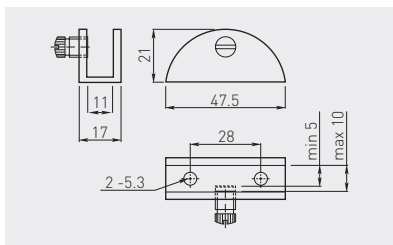

Podpórka HS2
Shelf support HS2
Полкодержатель HS2

PP-HS2710-01	chrom / chrome / хром	ZnAl

Podpórka J63
Shelf support J63
Полкодержатель J63

MC-J63-01	chrom / chrome / хром	ZnAl
MC-J63-06	stal szcztokowana / brushed steel / шлифованная сталь	