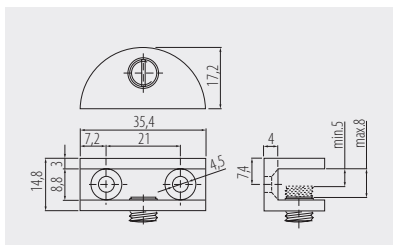

Podpórka HS2
Shelf support HS2
Полкодержатель HS2

PP-HS2710-01	chrom / chrome / хром	ZnAl

Podpórka J63
Shelf support J63
Полкодержатель J63

MC-J63-01	chrom / chrome / хром	ZnAl
MC-J63-06	stal szcztokowana / brushed steel / шлифованная сталь	